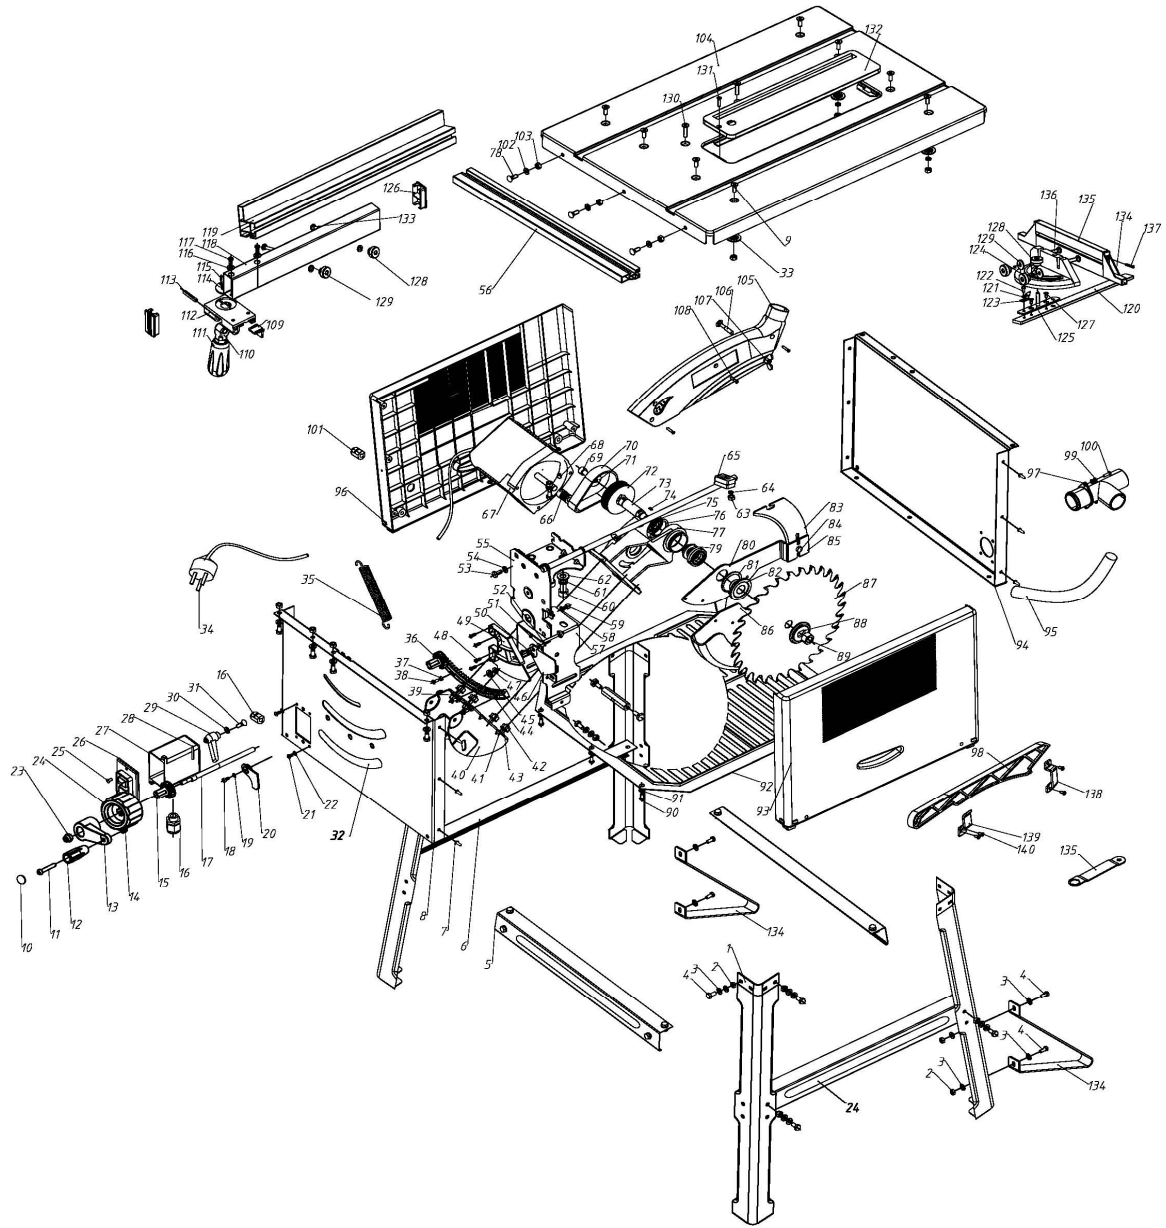

ST 10e - stolová pila

Pozice	Objednávkové číslo	Název
1	3901305024	noha
5	3901305025	vzpěra
10-14, 23-24	3901305012	ovládací kolečko
15	3901305026	ozubené kolo
20	3901305013	držák
26	3901305011	vypínač
29	3901305027	klička
35	3901305028	pružina
36	3901305029	ozubené kolo
44	3901305030	hřeben
56	3901305023	boční lišta
66	3901305031	řemenice
67	3901305010	motor
70	3901301016	řemen
72	3901305032	řemenice
82	3901305022	podložka
83	3901305033	klín
87	příslušenství	kotouč 250x30x2.4x1.8 Z=24
88	3901305034	vnější příruba kotouče
89	3901305035	matice
95	3901305036	bočnice
97	3901305042	odsávací nástavec
105-108	3901305015	bezpečnostní kryt kotouče
109-119, 126, 128-129, 133	3901305021	pravítka kompletní
131	3901305037	šroub
132	3901305016	ochranná deska kotouče
134	3901305038	krytky úhломěru
135	3901305020	montážní klíč
120-125, 127-129, 134-137	3901305017	úhломěr kompletní
o.Abb.	3901305018	vzpěra pro rozšíření stolku
o.Abb.	3901305019	rozšíření stolu příčné
o.Abb.	3901305701	montážní sada na rozšíření stolu (sada 2ks)
o.Abb.	3901305039	uhlíky (sada 2ks)
o.Abb.	3901305040	gumové nohy
o.Abb.	3901305041	šroub vaku